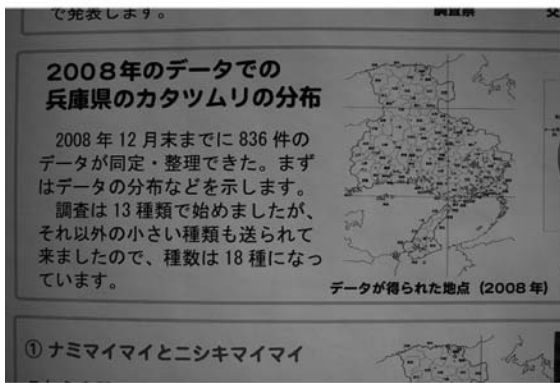

市民調査による兵庫県のカタツムリの分布

カタツムリ調査・兵庫2009実行委員会

兵庫県に分布するカタツムリ（殻の直径2cm以上）13種類などをまとめた資料を作成して、2008年と2009年に、県内小学生、高校生、一般の方などから1000件を超えるカタツムリの情報（殻や写真）が送られてきました。その結果を紹介します。

写真 展示作品