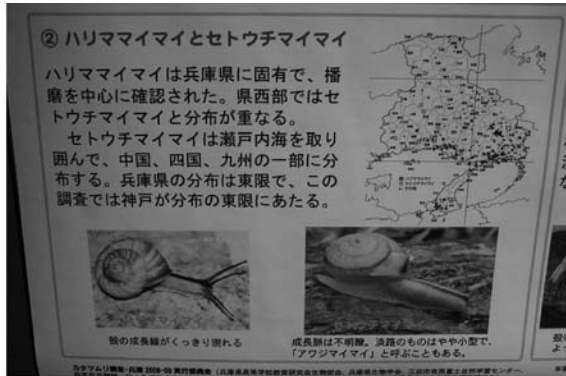

市民調査による兵庫県のカタツムリの分布

カタツムリ調査・兵庫2009実行委員会

兵庫県に分布するカタツムリ（殻の直径2cm以上）13種類などをまとめた資料を作成して、2008年と2009年に、県内小学生、高校生、一般の方などから1000件を超えるカタツムリの情報（殻や写真）が送られてきました。その結果を紹介します。

写真 展示作品